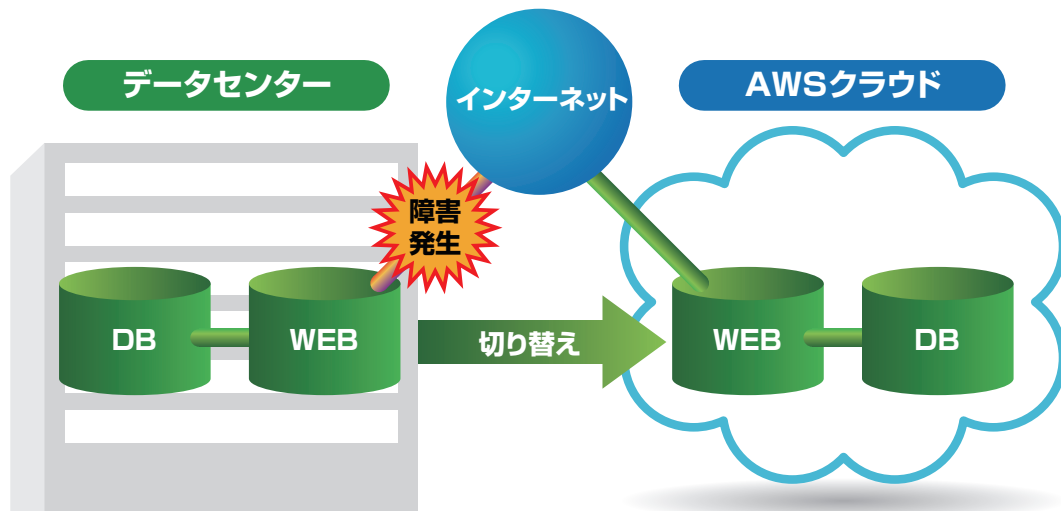

S3ホスティング

5,000円/月～

EC2 SMALL利用価格

100GB:50,000円/月

※ただし、通信利用料金を除く

※移行作業や方式の検討が必要な場合は別途費用が発生する事があります。

社内システム安全性の向上(システムの二重化)

既に稼働をしているWEBシステムのバックアップとしても利用ができます。サーバー障害はもちろん、電気系の長時間障害となりうる事象にも迅速に復旧対応をすることでサイトの可容性を高めることができます。