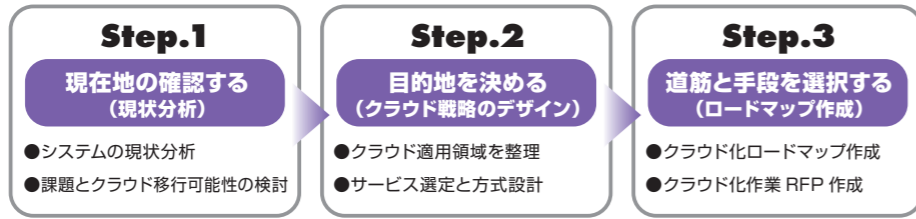

クラウド関連サービス(雲先案内人[Cloud Navigator])

コンサルティングメニュー

2008年から自社主力事業にAmazon EC2/S3を利用してきた学びing(株)が、ユーザー目線でご提供するクラウドコンサルティングサービスです。

ユーザーの立場から経験した様々なノウハウから、御社のクラウド化の道筋をご案内いたします。

導入分析コンサルティング	中～大規模のシステム/アプリケーションに対する導入分析コンサルティングを行います。 ●既存システムの分析評価、課題整理 ●適用領域の整理、サービス選定と方式設計 ●ロードマップ作成、RFP作成支援 などを支援いたします。	50万円～
初期コンサルティング	すでにある程度構築されたシステムの問題点を整理し解決方法を提案します。 とりあえずクラウド使って作ってみたいけれど、どうもうまくいかない点がある時など、技術支援作業の前段階として行くと、より効果的、適切な技術支援を提供することが可能です。	35万円～
運用監視コンサルティング	サービス開始後の運用監視に必要な要件の整理、運用監視設計を行います。	15万円～