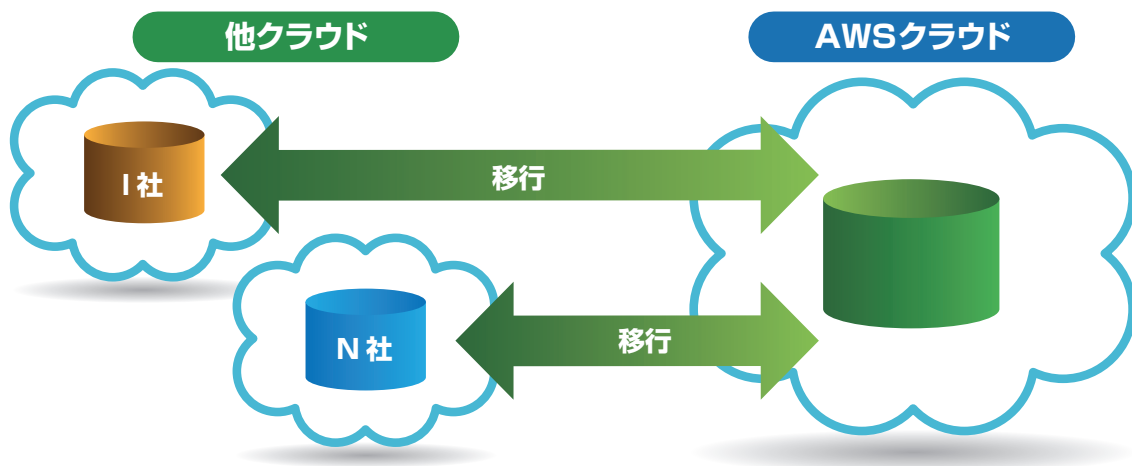

WEB用インスタンス(SMALL)1台+ DB用インスタンス(SMALL)1台

100,000円/月～

S3ホスティング(静的ページのみ)

5,000円/月～

※ただし、通信利用料金を除く

他クラウドベンダーからお引っ越し

クラウド環境の利点の一つにベンダーに固定されないという点があります。パブリッククラウドやプライベートクラウドとの連携や、システムの特徴によりクラウド環境を最適な形に適宜構成しなおすことができます。